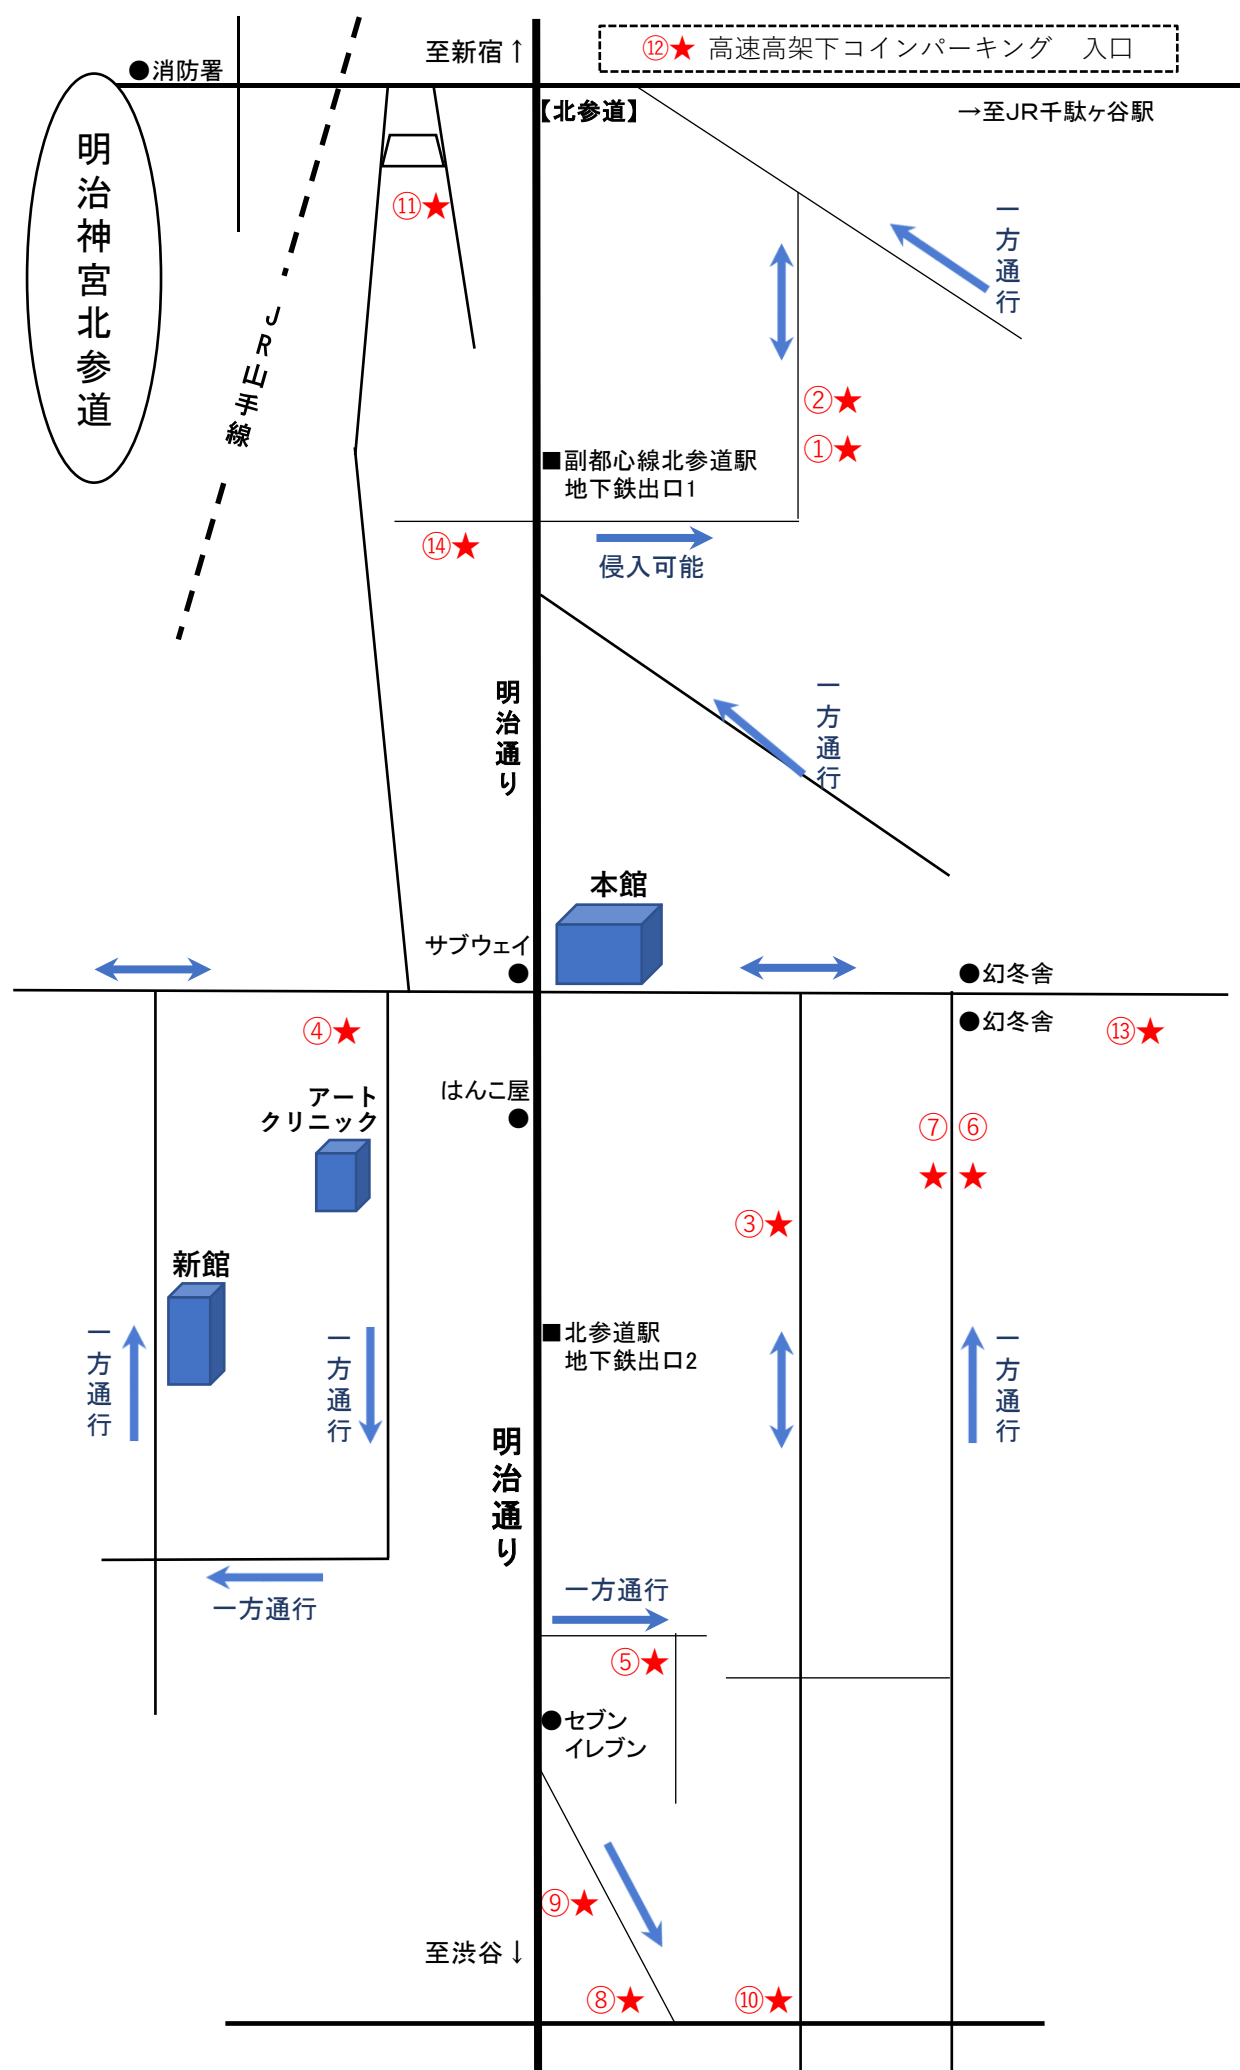

【近隣駐車場のご案内】

※これらの駐車場は予告無く閉鎖される可能性もございます。

2023年10月現在

- | | | |
|-----|-------------------------------|-------------------|
| ①★印 | タイムズ千駄ヶ谷第24 (千駄ヶ谷4-8) | 12台 (近隣で一番広いです) |
| ②★印 | エコロパーク北参道第1 (千駄ヶ谷4-8-10) | 2台 |
| ③★印 | タイムズ千駄ヶ谷3丁目 (千駄ヶ谷3-38) | 5台 |
| ④★印 | S.Bパーク千駄ヶ谷 (千駄ヶ谷3-12) | 3台 |
| ⑤★印 | ダイヤパーク千駄ヶ谷3丁目 (千駄ヶ谷3-33-6) | 6台 (セブンイレブンの裏です) |
| ⑥★印 | SAKURA PARKING (千駄ヶ谷4-12) | 2台 |
| ⑦★印 | パートナー千駄ヶ谷3丁目 (千駄ヶ谷3-40-11) | 2台 |
| ⑧★印 | タイムズ千駄ヶ谷第20 (千駄ヶ谷3-14) | 4台 |
| ⑨★印 | タイムズ千駄ヶ谷第21 (千駄ヶ谷3-14) | 2台 |
| ⑩★印 | ブレイクコインパーキング(千駄ヶ谷3丁目31) | 13台 (広いです) |
| ⑪★印 | ユアーズパーキングフィールド北参道 (千駄ヶ谷4-4-4) | 10台 (少し歩きますが広いです) |
| ⑫★印 | 高速高架下コインパーキング (大規模駐車場) | 多数 |
| ⑬★印 | タイムズ千駄ヶ谷4丁目第4 (千駄ヶ谷4-12-9) | 4台 |
| ⑭★印 | NPC (千駄ヶ谷4-1-9) | 4台 |